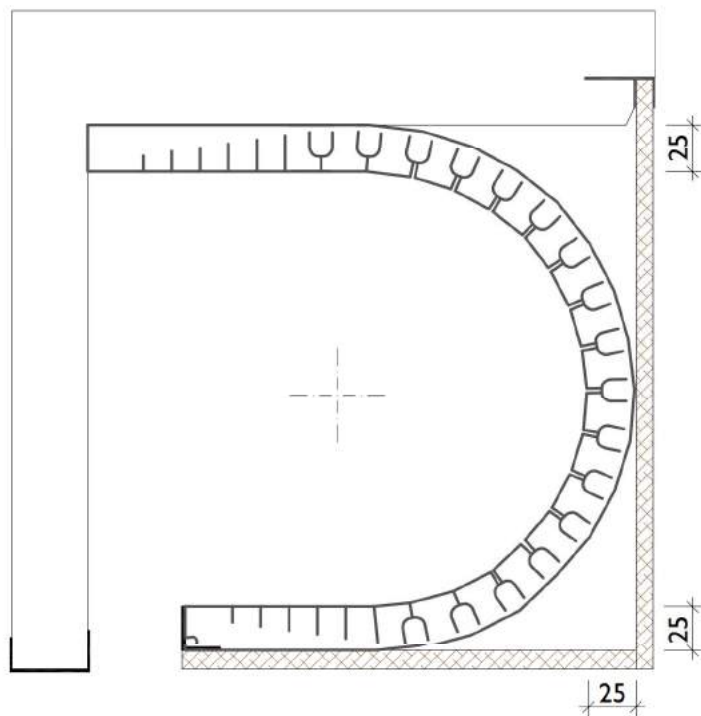

THERMO - FLEX NEOLINE 1000 x 500 x 25 mm

Disponibile con spessore 13 e 25 mm

THERMO-FLEX NEOLINE 500x25 mm

Disponibile anche con sviluppo 790 mm

THERMO-FLEX NEOLINE 790x13 mm

FaiDaCasa.com

TAPPARELLE SU MISURA AL MIGLIOR PREZZO

ACQUISTA DIRETTAMENTE ONLINE

SAN - FLEX NEOLINE 1000 x 500 x 13 mm

Disponibile con spessore 13 e 25 mm

THERMO-FLEX NEOLINE 500x13 mm

SAN - FLEX NEOLINE 1000 x 790 x 13 mm

Disponibile con spessore 13 e 25 mm

THERMO-FLEX NEOLINE 790x13 mm

FaiDaCasa.com

TAPPARELLE SU MISURA AL MIGLIOR PREZZO

ACQUISTA DIRETTAMENTE ONLINE