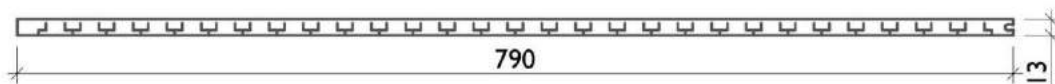

THERMO - FLEX NEOLINE 1000 x 500 x 25 mm

Disponibile con spessore 13 e 25 mm

THERMO-FLEX NEOLINE 500x25 mm

Disponibile anche con sviluppo 790 mm

THERMO-FLEX NEOLINE 790x13 mm

FaiDaCasa.com

TAPPARELLE SU MISURA AL MIGLIOR PREZZO

ACQUISTA DIRETTAMENTE ONLINE

SAN - FLEX NEOLINE 1000 x 500 x 13 mm

Disponibile con spessore 13 e 25 mm

THERMO-FLEX NEOLINE 500x13 mm

SAN - FLEX NEOLINE 1000 x 790 x 13 mm

Disponibile con spessore 13 e 25 mm