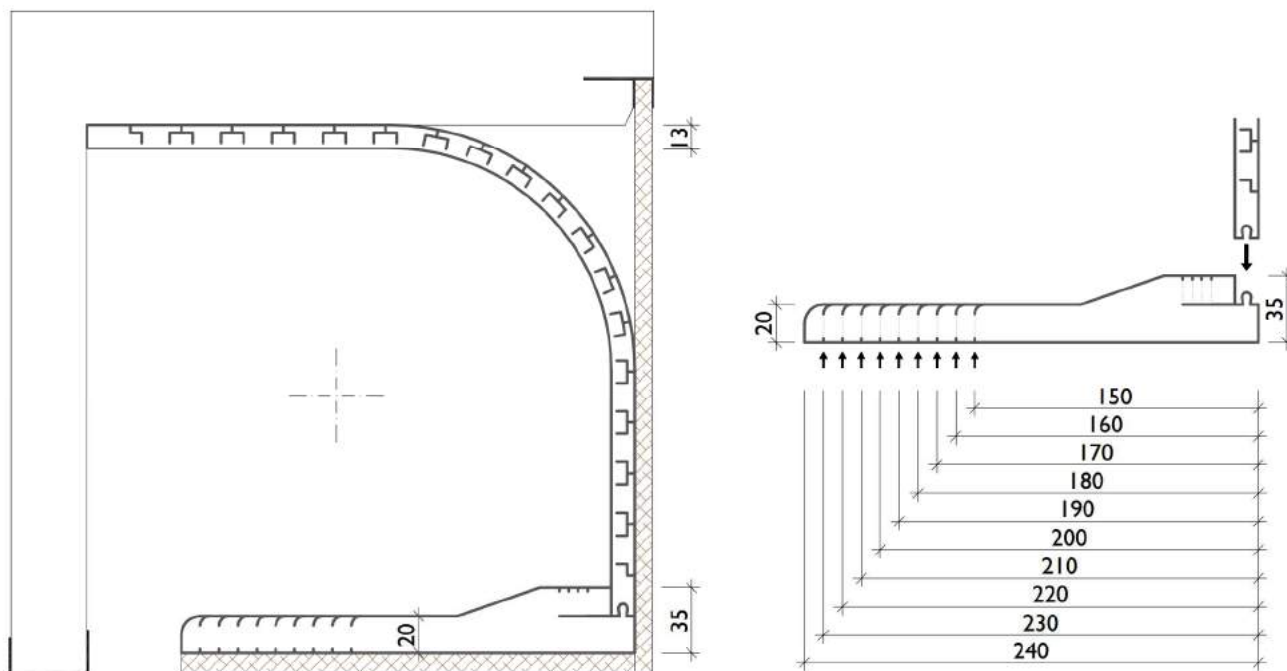

THERMO - FLEX NEOLINE 1000 x 500 x 25 mm

Disponibile con spessore 13 e 25 mm

THERMO-FLEX NEOLINE 500x25 mm

Disponibile anche con sviluppo 790 mm

THERMO-FLEX NEOLINE 790x13 mm

FaiDaCasa.com

TAPPARELLE SU MISURA AL MIGLIOR PREZZO

ACQUISTA DIRETTAMENTE ONLINE

SAN - FLEX NEOLINE 1000 x 500 x 13 mm

Disponibile con spessore 13 e 25 mm

THERMO-FLEX NEOLINE 500x13 mm

SAN - FLEX NEOLINE 1000 x 790 x 13 mm

Disponibile con spessore 13 e 25 mm