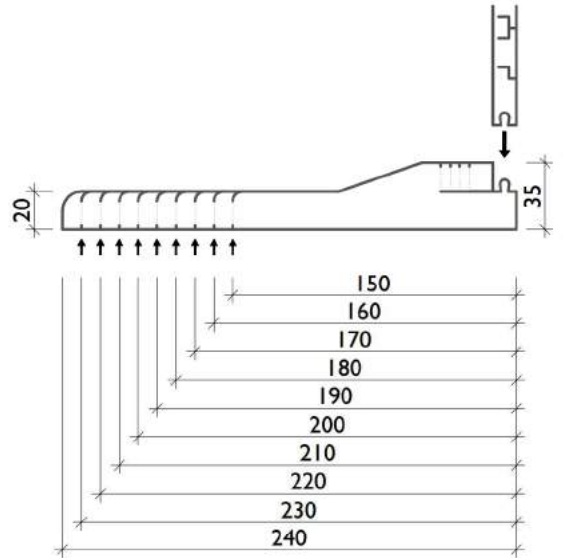

THERMO - FLEX NEOLINE 1000 x 500 x 25 mm

Disponibile con spessore 13 e 25 mm

THERMO-FLEX NEOLINE 500x25 mm

Disponibile anche con sviluppo 790 mm

THERMO-FLEX NEOLINE 790x13 mm

FaiDaCasa.com

TAPPARELLE SU MISURA AL MIGLIOR PREZZO

ACQUISTA DIRETTAMENTE ONLINE

SAN - FLEX NEOLINE 1000 x 500 x 13 mm

Disponibile con spessore 13 e 25 mm

THERMO-FLEX NEOLINE 500x13 mm

SAN - FLEX NEOLINE 1000 x 790 x 13 mm

Disponibile con spessore 13 e 25 mm

THERMO-FLEX NEOLINE 790x13 mm

FaiDaCasa.com

TAPPARELLE SU MISURA AL MIGLIOR PREZZO

ACQUISTA DIRETTAMENTE ONLINE