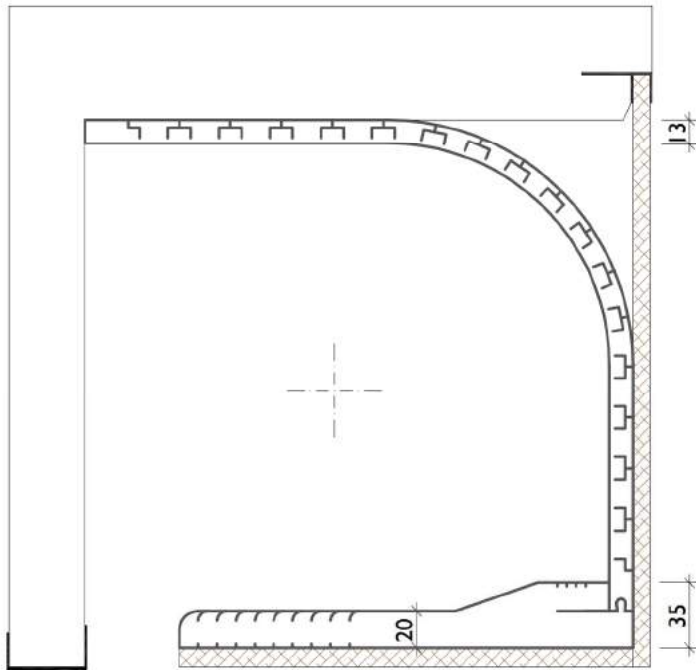

THERMO - FLEX NEOLINE 1000 x 500 x 25 mm

Disponibile con spessore 13 e 25 mm

THERMO-FLEX NEOLINE 500x25 mm

Disponibile anche con sviluppo 790 mm

THERMO-FLEX NEOLINE 790x13 mm

FaiDaCasa.com

TAPPARELLE SU MISURA AL MIGLIOR PREZZO

ACQUISTA DIRETTAMENTE ONLINE

SAN - FLEX NEOLINE 1000 x 500 x 13 mm

Disponibile con spessore 13 e 25 mm

THERMO-FLEX NEOLINE 500x13 mm

SAN - FLEX NEOLINE 1000 x 790 x 13 mm

Disponibile con spessore 13 e 25 mm

THERMO-FLEX NEOLINE 790x13 mm

FaiDaCasa.com

TAPPARELLE SU MISURA AL MIGLIOR PREZZO

ACQUISTA DIRETTAMENTE ONLINE