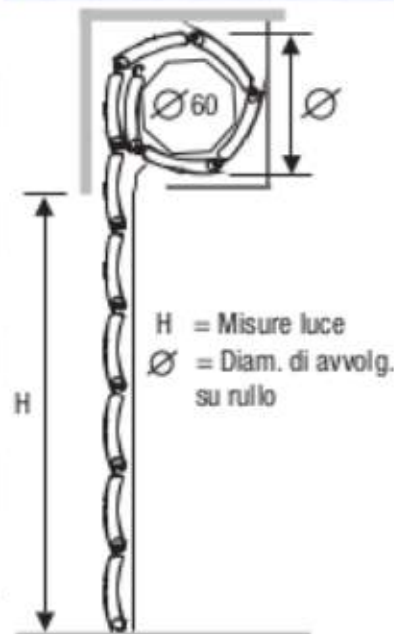

FaiDaCasa.com

TAPPARELLE SU MISURA AL MIGLIOR PREZZO

Avvolgibile in PVC

Caratteristiche tecniche

Dimensione profilo

14 x 50 mm

Peso per mq

c.ca 4,0 Kg

Massima larg. d'impiego

2400 mm

Barre per 1mt di altezza

20

Lung. massima di prod. (a barre)

6500 mm

Diametro di arrotolamento

Ingombro (mm) \varnothing 60

altezza -> diametro

1000 -> 160

1200 -> 160

1300 -> 170

1400 -> 180

1500 -> 180

1600 -> 190

1700 -> 190

c.ca 4,5 Kg

Massima larg. d'impiego

2400 mm

Barre per 1mt di altezza

18

Lung. massima di prod. (a barre)

6500 mm

Diametro di arrotolamento