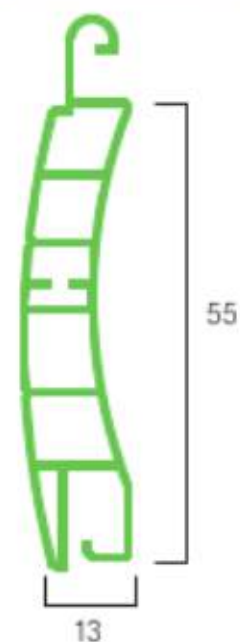

c.ca 4,5 Kg

Massima larg. d'impiego

2400 mm

Barre per 1mt di altezza

18

Lung. massima di prod. (a barre)

6500 mm

Diametro di arrotolamento

H = Misure luce
Ø = Diam. di avvolg.
su rullo

Ingombro (mm) ø 60

altezza -> diametro

1000 -> 140

1200 -> 155

1300 -> 165

1400 -> 170

1500 -> 175

1600 -> 175

1700 -> 180

1800 -> 185

1900 -> 185

2000 -> 195

2200 -> 200

2400 -> 210

2600 -> 215

2800 -> 220

3000 -> 230

3300 -> 240

Profilo Serena

FaiDaCasa.com

TAPPARELLE SU MISURA AL MIGLIOR PREZZO

Avvolgibile in PVC modello Mignon

Caratteristiche tecniche