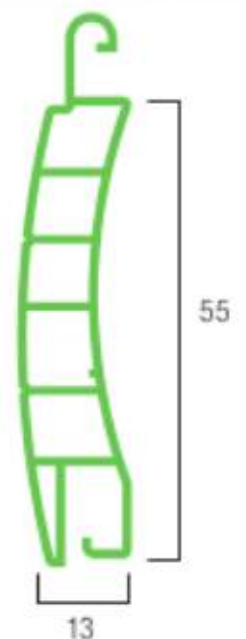

Massima larg. d'impiego

2400 mm

Barre per 1mt di altezza

20

Lung. massima di prod. (a barre)

6500 mm

Diametro di arrotolamento

Ingombro (mm) \varnothing 60

altezza -> diametro

1000 -> 140

1200 -> 155

1300 -> 165

1400 -> 170

1500 -> 175

1600 -> 175

1700 -> 180

1800 -> 185

1900 -> 185

2000 -> 195

2200 -> 200

2400 -> 210

2600 -> 215

2800 -> 220

3000 -> 230

3300 -> 240

Profilo Roma

FaiDaCasa.com

TAPPARELLE SU MISURA AL MIGLIOR PREZZO

Avvolgibile in PVC

Caratteristiche tecniche

Dimensione profilo

13 x 55 mm