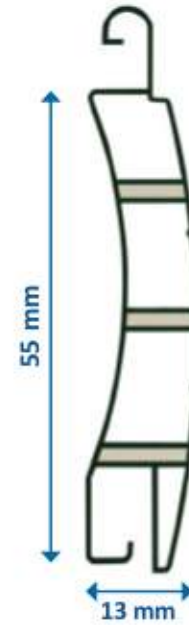

c.ca 4,5 Kg

Massima larg. d'impiego

2400 mm

Barre per 1mt di altezza

18

Lung. massima di prod. (a barre)

6500 mm

Diametro di arrotolamento

2800 -> 220

3000 -> 230

3300 -> 240

Profilo Serena

FaiDaCasa.com

TAPPARELLE SU MISURA AL MIGLIOR PREZZO

Avvolgibile in PVC modello Mignon

Caratteristiche tecniche

Dimensione profilo	Diametro di arrotolamento	Ingombro (mm) \varnothing 40	Ingombro (mm) \varnothing 60	Profilo Mignon
8 x 37 mm		altezza -> diametro	altezza -> diametro	
Peso per mq		1000 -> 95	1000 -> 115	
c.ca 3,2 Kg		1200 -> 100	1200 -> 120	
Massima larg. d'impiego		1300 -> 105	1300 -> 125	
1800 mm		1400 -> 110	1400 -> 130	
Barre per 1mt di altezza		1500 -> 115	1500 -> 135	
27		1600 -> 115	1600 -> 135	
Lung. massima di prod. (a barre)		1700 -> 125	1700 -> 145	
6200 mm		1800 -> 125	1800 -> 145	
		1900 -> 130	1900 -> 150	
		2000 -> 130	2000 -> 150	
		2200 -> 140	2200 -> 160	
		2400 -> 145	2400 -> 165	
		2600 -> 150	2600 -> 170	
		2800 -> 155	2800 -> 175	
		3000 -> 165	3000 -> 185	
		3300 -> 170	3300 -> 190	

FaiDaCasa.com

TAPPARELLE SU MISURA AL MIGLIOR PREZZO

CARATTERISTICHE TECNICHE

Dimensione profilo	13x55 mm
Peso per mq	c.ca 4,5 kg
Barre per 1 m di H	18
Larghezza massima di impiego	2,40 mt lin.
Larghezza massima di produzione	6,50 mt lin.