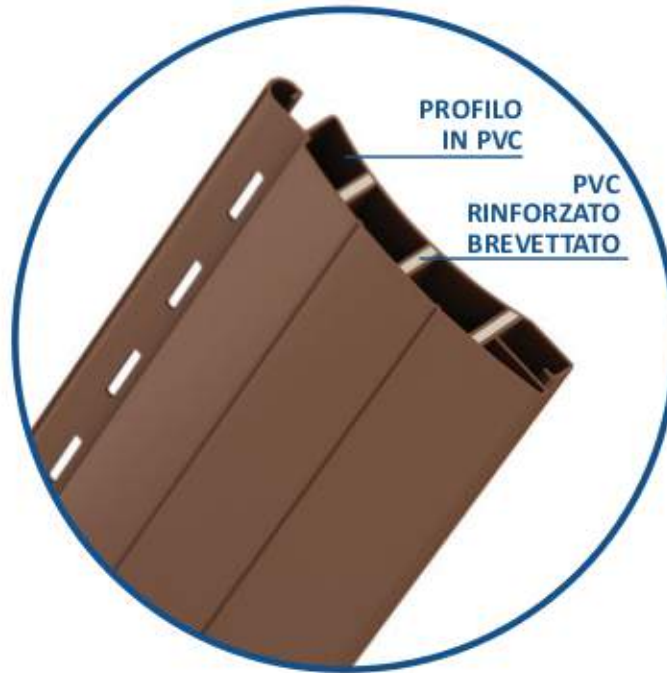

CARATTERISTICHE TECNICHE

Dimensione profilo	13x55 mm
Peso per mq	c.ca 4,5 kg
Barre per 1 m di H	18
Larghezza massima di impiego	2,40 mt lin.
Larghezza massima di produzione	6,50 mt lin.

Vantaggi

- •Alta resistenza alle temperature: non si deforma in condizioni di forte esposizione al sole
- •Elevata capacità di isolamento grazie alla bassissima conducibilità termica
- •Ottima stabilità dimensionale
- •Eco sostenibilità: interamente riciclabile a fine utilizzo
- •Autoestinguento

DIAMETRO DI AVVOLGIMENTO TAPPARELLA

Altezza	> Diametro
1000	>140
1200	>155
1300	>165
1400	>170
1500	>175
1600	>175
1700	>180
1800	>185
1900	>185
2000	>195
2200	>200
2400	>210
2600	>215
2800	>220
3000	>230
3300	>240