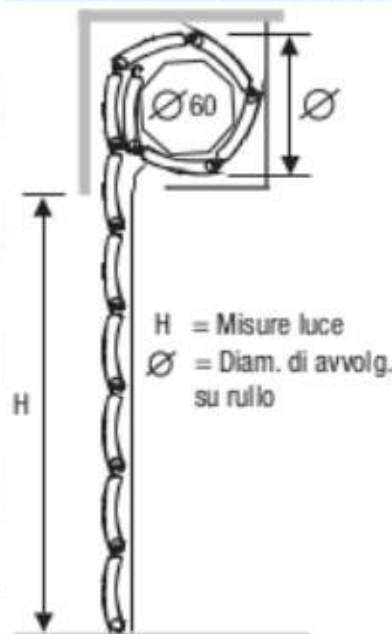

Massima larg. d'impiego

2400 mm

Barre per 1mt di altezza

20

Lung. massima di prod. (a barre)

6500 mm

Diametro di arrotolamento

Ingombro (mm) \varnothing 60

altezza -> diametro

1000 -> 140

1200 -> 155

1300 -> 165

1400 -> 170

1500 -> 175

1600 -> 175

1700 -> 180

3300 -> 240

Profilo Roma

FaiDaCasa.com

TAPPARELLE SU MISURA AL MIGLIOR PREZZO

Avvolgibile in PVC

Caratteristiche tecniche

Dimensione profilo

13 x 55 mm

Diametro di arrotolamento

Ingombro (mm) ø 60

altezza -> diametro

1000 -> 140

1200 -> 155

1300 -> 165

1400 -> 170

1500 -> 175