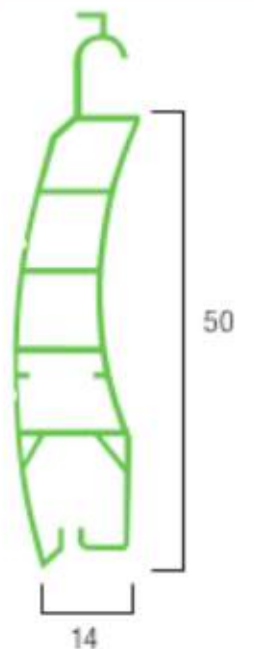

Massima larg. d'impiego

2400 mm

Barre per 1mt di altezza

20

Lung. massima di prod. (a barre)

6500 mm

Diametro di arrotolamento

Ingombro (mm) \varnothing 60

altezza -> diametro

1000 -> 160

1200 -> 160

1300 -> 170

1400 -> 180

1500 -> 180

1600 -> 190

1700 -> 190

3300 -> 270

Profilo Europa

FaiDaCasa.com
TAPPARELLE SU MISURA AL MIGLIOR PREZZO

Avvolgibile in PVC

Caratteristiche tecniche

Dimensione profilo

13 x 55 mm

Peso per mq

c.ca 4,5 Kg

Massima larg. d'impiego

2400 mm

Barre per 1mt di altezza

18

Lung. massima di prod. (a barre)

6500 mm

Diametro di arrotolamento