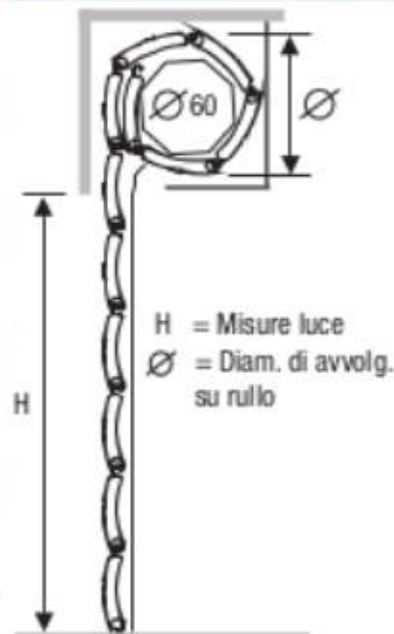

DIAMETRO DI AVVOLGIMENTO TAPPARELLA

Altezza	> Diametro
1000	>140
1200	>155
1300	>165
1400	>170
1500	>175
1600	>175
1700	>180
1800	>185
1900	>185
2000	>195
2200	>200
2400	>210
2600	>215
2800	>220
3000	>230
3300	>240

FaiDaCasa.com

TAPPARELLE SU MISURA AL MIGLIOR PREZZO

Avvolgibile in PVC

Caratteristiche tecniche

Dimensione profilo

13 x 55 mm

Peso per mq

c.ca 6,0 Kg

Massima larg. d'impiego

2400 mm

Barre per 1 mt di altezza

18

Lung. massima di prod. (a barre)

6500 mm

Diametro di arrotolamento

Ingombro (mm) ø 60

altezza -> diametro

1000 -> 140

1200 -> 155

1300 -> 165

1400 -> 170

1500 -> 175

1600 -> 175

1700 -> 180