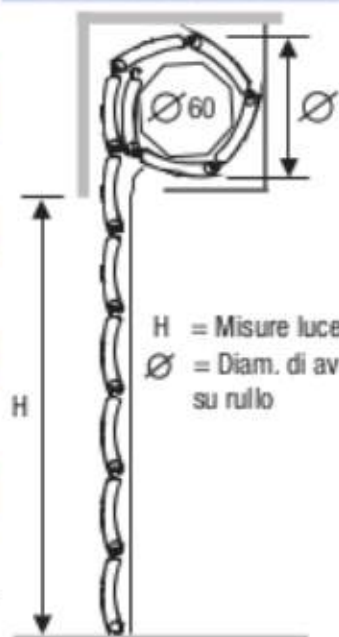

Massima larg. d'impiego

2400 mm

Barre per 1mt di altezza

20

Lung. massima di prod. (a barre)

6500 mm

Diametro di arrotolamento

Ingombro (mm) \varnothing 60

3300 -> 270

Profilo Europa

FaiDaCasa.com
TAPPARELLE SU MISURA AL MIGLIOR PREZZO

Avvolgibile in PVC

Caratteristiche tecniche

Dimensione profilo

13 x 55 mm

Peso per mq

c.ca 4,5 Kg

Massima larg. d'impiego

2400 mm

Barre per 1mt di altezza

18

Lung. massima di prod. (a barre)

6500 mm

Diametro di arrotolamento

H = Misure luce
Ø = Diam. di avvolg.
su rullo

Ingombro (mm) ø 60

altezza -> diametro

1000 -> 140

1200 -> 155

1300 -> 165

1400 -> 170

1500 -> 175