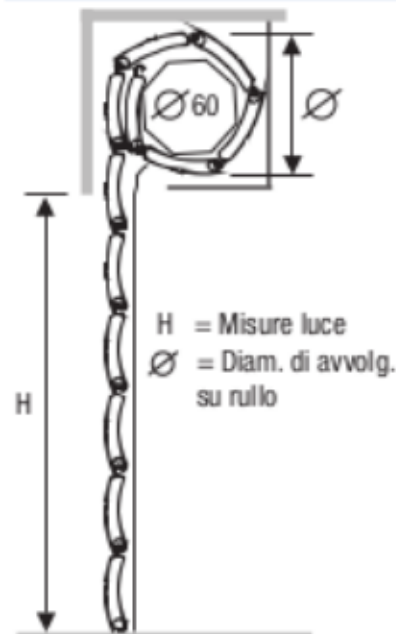

#### Dimensione profilo

13 x 55 mm

#### Massima larg. d'impiego

2400 mm

#### Barre per 1 mt di altezza

18

#### Diametro di arrotolamento