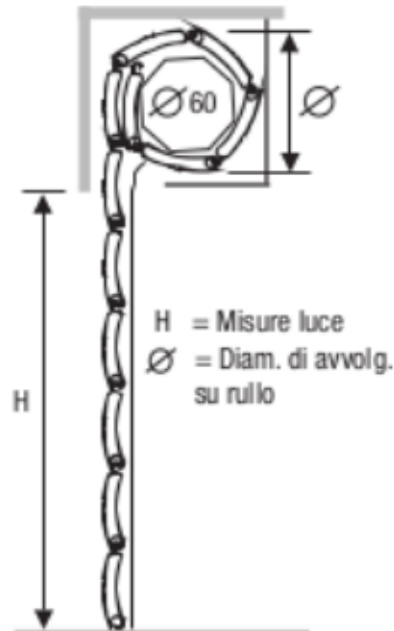

FaiDaCasa.com

TAPPARELLE SU MISURA AL MIGLIOR PREZZO

Avvolgibile in PVC

Caratteristiche tecniche

Dimensione profilo

13 x 55 mm

Peso per mq

c.ca 5,0 Kg

Massima larg. d'impiego

2400 mm

Barre per 1mt di altezza

18

Lung. massima di prod. (a barre)

6500 mm

Diametro di arrotolamento

Ingombro (mm) ø 60

altezza -> diametro

1000 -> 140

1200 -> 155

1300 -> 165

1400 -> 170

1500 -> 175

1600 -> 175

1700 -> 180

1800 -> 185

1900 -> 185

2000 -> 195

2200 -> 200

2400 -> 210

2600 -> 215

2800 -> 220

3000 -> 230