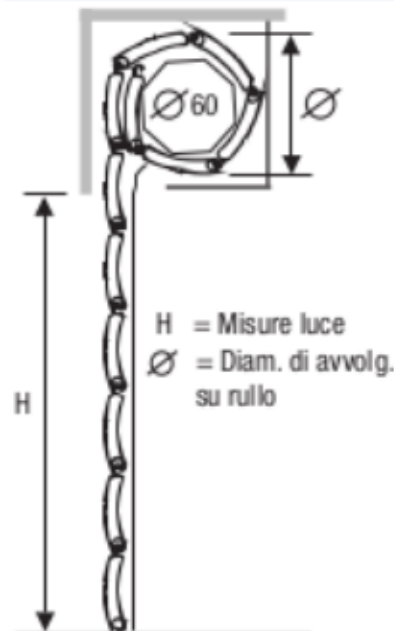

FaiDaCasa.com

TAPPARELLE SU MISURA AL MIGLIOR PREZZO

Avvolgibile in PVC

Caratteristiche tecniche

Dimensione profilo

14 x 50 mm

Peso per mq

c.ca 4,0 Kg

Massima larg. d'impiego

2400 mm

Barre per 1mt di altezza

20

Lung. massima di prod. (a barre)

6500 mm

Diametro di arrotolamento

Ingombro (mm) Ø 60

altezza -> diametro

1000 -> 160

1200 -> 160

1300 -> 170

1400 -> 180

1500 -> 180

1600 -> 190

1700 -> 190

1800 -> 210

1900 -> 210

2000 -> 220

2200 -> 220

2400 -> 230

2600 -> 230

2800 -> 240

3000 -> 240