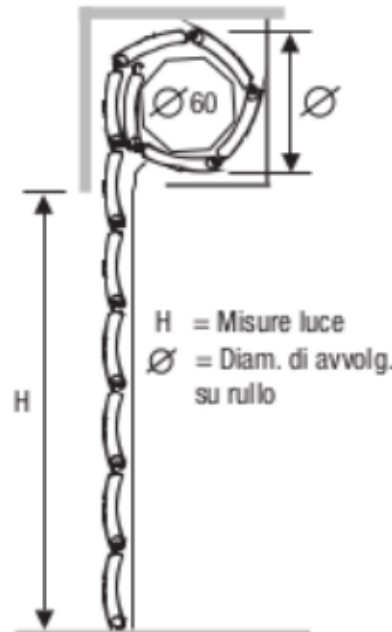

#### Dimensione profilo

13 x 55 mm

#### Massima larg. d'impiego

2400 mm

#### Barre per 1mt di altezza

18

#### Diametro di arrotolamento