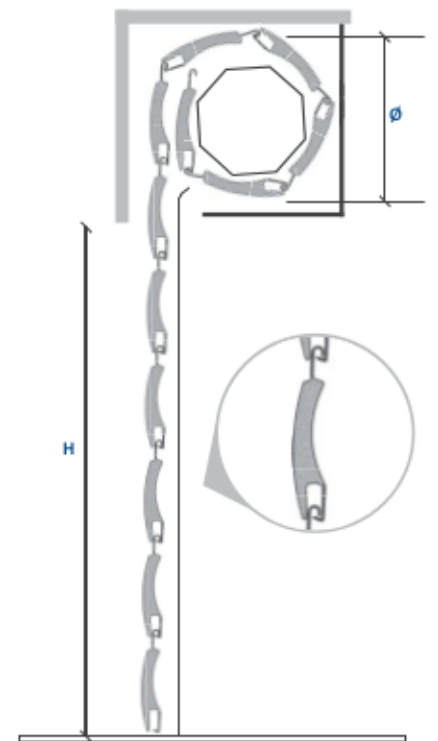

FaiDaCasa.com

TAPPARELLE SU MISURA AL MIGLIOR PREZZO

CARATTERISTICHE TECNICHE

Dimensione profilo	12x50 mm
Peso per mq	c.ca 5,00 kg/mq c.ca 6,00 kg/mq (HD)
Spessore Alluminio	0,50 mm
Barre per 1 m di H	20
Larghezza massima consigliata	4,20 mt lin.

DIAMETRO DI AVVOLGIMENTO TAPPARELLA ZANZARTAP

Altezza	> Diametro
1000	>150
1200	>155
1300	>160
1400	>165
1500	>170
1600	>175
1700	>180
1800	>185
1900	>190
2000	>195
2200	>200
2400	>205
2600	>210
2800	>220
3000	>230
3300	>240

H= MISURE LUCE
Ø= DIAMETRO DI AVVOLGIMENTO
SU RULLO